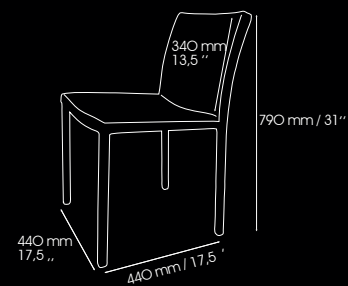

CHAIRES FUSIONNABLES

La chaise Fusion a été spécialement conçue par l'équipe de design des tables Fusion. Son revêtement en cuir microfibre est extrêmement confortable, facile à nettoyer et se marie harmonieusement avec le design de la table. Le dos de la chaise Fusion a été conçu pour rester sous la hauteur de la table Fusion dans sa position plus élevée, de manière à ne pas perturber les joueurs de billard. Rien n'entrave donc le jeu lorsque la chaise est rangée contre la table.