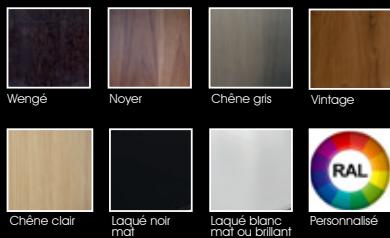

METAL LINE

LE MODELE ACIER INOXYDABLE

Dimension de la table

2.30 m x 1.34 m ; hauteur : 0.75 m

52.8" x 90.6" ; hauteur : 29.5"

Surface de jeu

1.92 m x 0.96 m

37.8" x 75.6"

Dimension optimale de la salle à manger*

4.90 m x 3.95 m

192" x 154"

(* Avec des kits d'accessoires standard & Pro-Cup Aramith.

Pour cette série haut de gamme, la structure et les jambes de la table sont réalisées en acier inoxydable brossé.

Dimensions minimales de la pièce*
4.38 m x 3.42 m
171" x 134"

(* Avec un kit d'accessoires Premium Aramith.