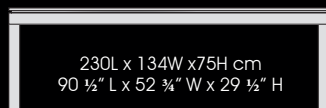

WOOD-LINE

13,6 cm
5 3/8"

METAL-LINE

11,3 cm
4 7/16"

SAVOUREZ VOTRE REPAS...

Fonctionnelle, au design intemporel et élégant, la table Fusion instaure une ambiance détendue pour un dîner en famille ou entre amis. Pouvant accueillir 10 personnes avec aisance, la table Fusion est parfaite pour les réunions de famille ou professionnelles.