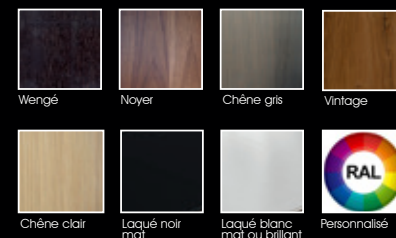

Existe en 3 coloris : Gris aluminium, Blanc satiné RAL9003 et Noir satiné RAL9005.

MODELE VINTAGE

La collection Vintage se distingue par son style unique, reconnaissable entre tous. Le choix des matériaux reflète également la singularité de Fusiontables: une table offrant un compromis parfait entre l'essence du bois naturel et le métal post-industriel.