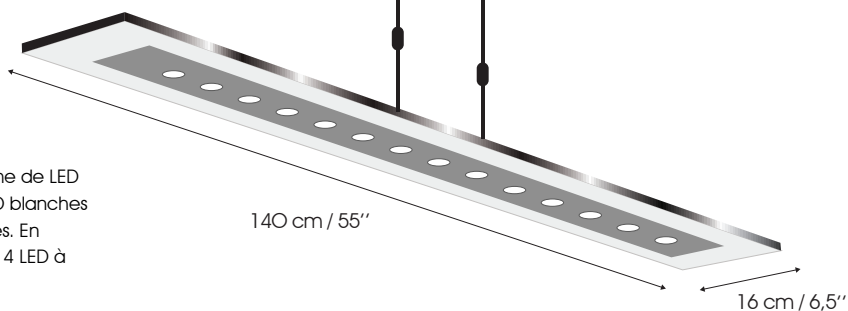

LUMINAIRE A LED FUSIONTABLES

Grâce à cette suspension au design léger et contemporain, le Système de LED Fusion vous permet de créer 2 atmosphères. Durant le repas, les 7 LED blanches créent un environnement tamisé, agréablement intime pour vos invités. En mode jeu, une lumière plus intense illumine toute la table grâce aux 14 LED à longue durée de vie - économiques et écologiques.

Consommation : 42 Watts

Intensité : 1050 Lumens

Couleur de la lumière : 3500 Kelvin

Caractéristiques:

- Fonctionne avec un transformateur de voltage 220 - 240 et un interrupteur de section de groupe.
- SEC 12 - 35 V 700 mA
- Poids net : 10 kg
- Matériaux : verre & métal, finition nickel satiné.

Le transformateur et la commande LED sont certifiés EC/VDE. Dimensions : 16 cm de large / 140 cm de long. Peut être positionné de 70 cm à 115 cm du plafond.