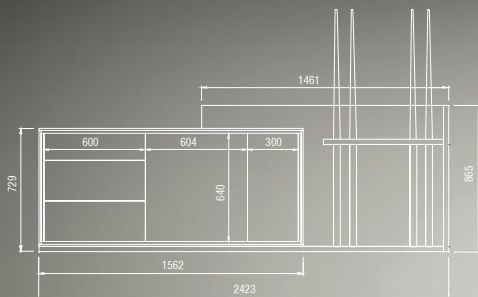

- Longueur flexible de 212 cm à 242 cm. Hauteur fixe de 86 cm. Profondeur : 50 cm.
- Mariage parfait des placages bois entre la table Fusion et les meubles de rangement complémentaires.
- Les portes et tiroirs gardent leurs lignes esthétiques grâce à l'ouverture par loqueteau automatique.
- Unité de rangement et boîtes pré-assemblées pour un montage plus rapide.
- Reconfiguration des unités possible même après le montage.