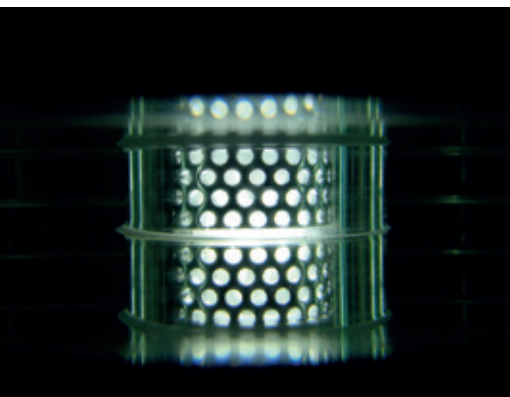

LUMINAIRE A LED FUSIONTABLES

Grâce à cette suspension au design léger et contemporain, le Système de LED Fusion vous permet de créer 2 atmosphères. Durant le repas, les 7 LED blanches créent un environnement tamisé, agréablement intime pour vos invités. En mode jeu, une lumière plus intense illumine toute la table grâce aux 14 LED à longue durée de vie - économiques et écologiques.

Consommation : 42 Watts

Intensité : 1050 Lumens

Couleur de la lumière : 3500 Kelvin

Caractéristiques:

- Fonctionne avec un transformateur de voltage 220 - 240 et un interrupteur de section de groupe.
- SEC 12 - 35 V 700 mA
- Poids net : 10 kg
- Matériaux : verre & métal, finition nickel satiné.

Le transformateur et la commande LED sont certifiés EC/VDE. Dimensions : 16 cm de large / 140 cm de long. Peut être positionné de 70 cm à 115 cm du plafond.