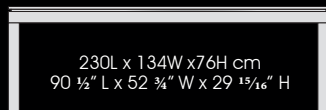

8

LA TABLE FUSIONTABLES FAIT TOUTE LA DIFFERENCE

Les temps changent, les tendances se suivent... mais certainement le mot "fusion" est devenu plus qu'un concept. Vous connaissez la fusion des générations, la fusion des cultures, la cuisine fusion, la musique fusion. Aujourd'hui, nous proposons le mobilier Fusion.

De nos jours, un bon produit n'est pas simplement un bon design mais c'est aussi un environnement : la vie et les personnes auxquelles s'adresse le produit et leur besoin de créer des moments précieux.

Apporter une valeur émotive, un moment de qualité, ce sont les caractéristiques essentielles de la table Fusion.

Conçue pour divertir, la table Fusion a exactement ce qu'il faut pour créer des moments forts et inoubliables pour vous, votre famille ou encore vos invités, le tout, dans un cadre résolument contemporain.

WOOD-LINE