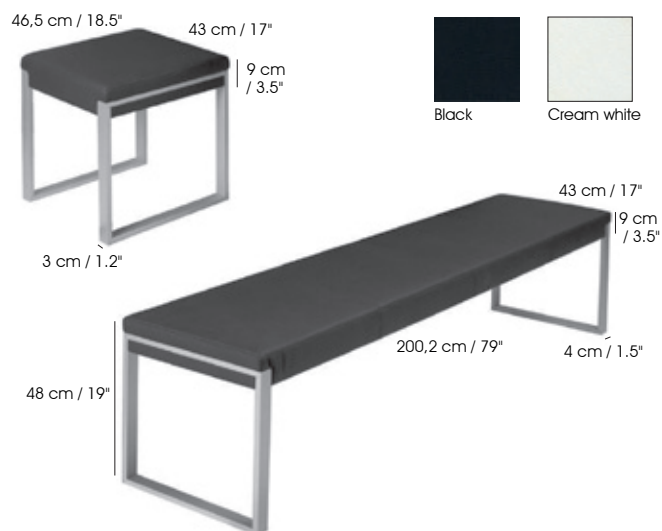

BANCS ET TABOURETS ASSORTIS

Pour libérer l'aire de jeu, les bancs et tabourets Fusion ont été élaborés pour disparaître sous la table pendant la partie. L'univers Fusion ne se limite pas à une table de repas. Il est le résultat d'une cohérence entre pureté et légèreté des lignes. Les sièges Fusion confortent ce résultat visuel.

- Piètement en aluminium laqué (powder coating) ou en inox pour suivre le coloris de la table Fusion.
- Finitions en revêtement multifibre. (noir, blanc).
- Coutures sur-piquées pour un rendu «cuir» parfait.
- Assise ferme grâce à une mousse compacte et confortable.
- Banc pour 4 personnes, tabouret pour une personne.