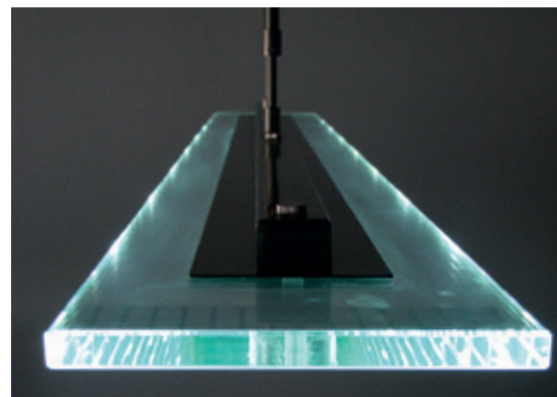

Le transformateur et la commande LED sont certifiés EC/VDE. Dimensions : 16 cm de large / 140 cm de long. Peut être positionné de 70 cm à 115 cm du plafond.

SERIE TRES LIMITEE

FusionTables s'est associée avec la Maison de Champagne Veuve Clicquot pour lancer une édition limitée de la table Fusion. A l'origine de ce beau projet, FusionTables a imaginé une série exclusive de billes de billard jaunes, couleur d'inspiration de Veuve Clicquot, évoquant le mystérieux, convoquant les énergies et symbolisant le remarquable.