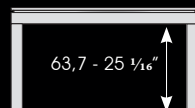

METAL-LINE

11,3 cm
4 7/16"