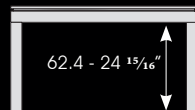

8

LA TABLE FUSIONTABLES FAIT TOUTE LA DIFFERENCE

Les temps changent, les tendances se suivent... mais certainement le mot "fusion" est devenu plus qu'un concept. Vous connaissez la fusion des générations, la fusion des cultures, la cuisine fusion, la musique fusion. Aujourd'hui, nous proposons le mobilier Fusion.

De nos jours, un bon produit n'est pas simplement un bon design mais c'est aussi un environnement : la vie et les personnes auxquelles s'adresse le produit et leur besoin de créer des moments précieux.

Apporter une valeur émotive, un moment de qualité, ce sont les caractéristiques essentielles de la table Fusion.

Conçue pour divertir, la table Fusion a exactement ce qu'il faut pour créer des moments forts et inoubliables pour vous, votre famille ou encore vos invités, le tout, dans un cadre résolument contemporain.

WOOD-LINE